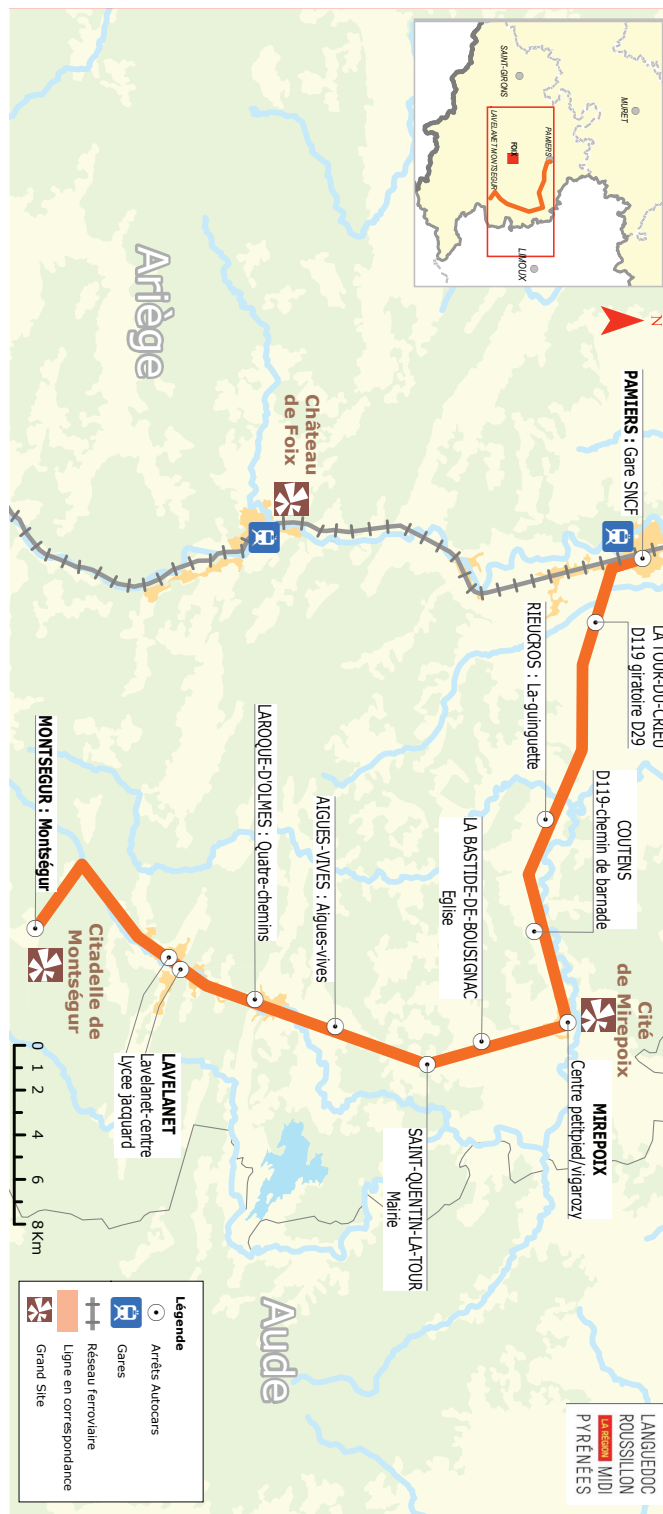

INFO VÉLO

Transport de vélos non garanti dans la limite des places disponibles en soute

hotelpublique.com - 2016 - © : Dominique Vez/CERT Midi-Pyrénées